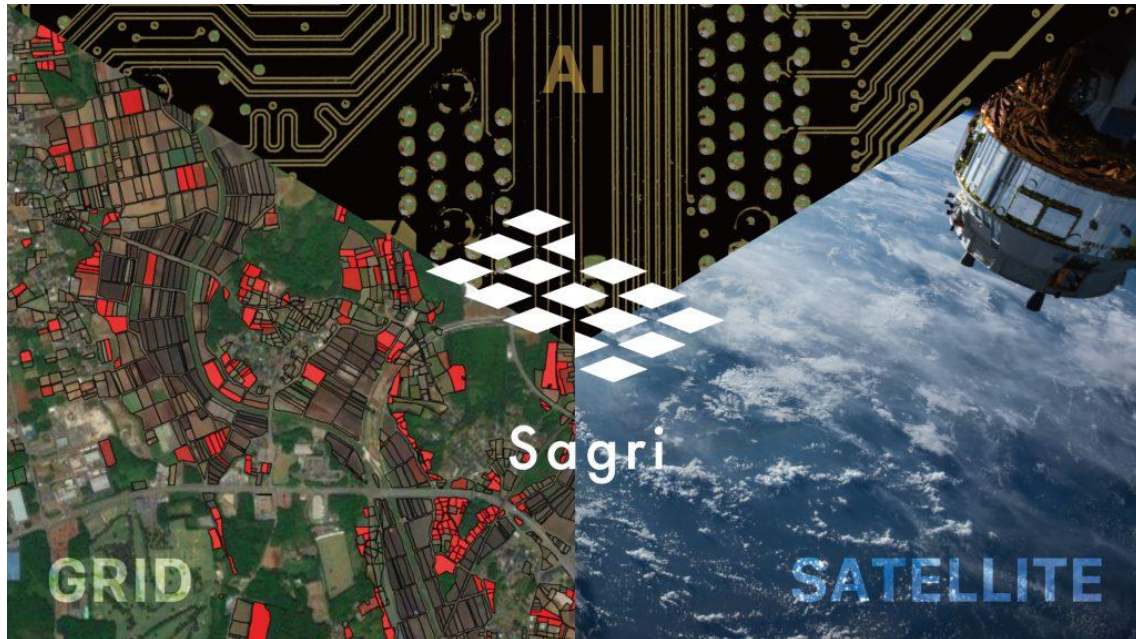

# 衛星データで農業課題の解決に取り組むサグリ株式会社が約 1.55 億円の資金調達を実施

地域金融機関・自治体と連携し、地域への農地状況把握アプリ「ACTABA」展開を加速

サグリ株式会社(本社:兵庫県丹波市、代表取締役:坪井 俊輔、以下「当社」)は、リアルテックファンド(所在地:東京都墨田区、代表:丸幸弘、永田暁彦)をリード投資家として、みなとキャピタル株式会社、池田泉州キャピタル株式会社、株式会社広島ベンチャーキャピタル、ひょうご神戸スタートアップファンド、他エンジェル投資家等を引受先とする総額約 1.55 億円の第三者割当増資を実施致しました。

当社は衛星データと AI 技術・区画技術を掛け合わせたデータプラットフォームを構築し農業分野におけるアジア地域の課題解決に取り組む、日本発スタートアップです。