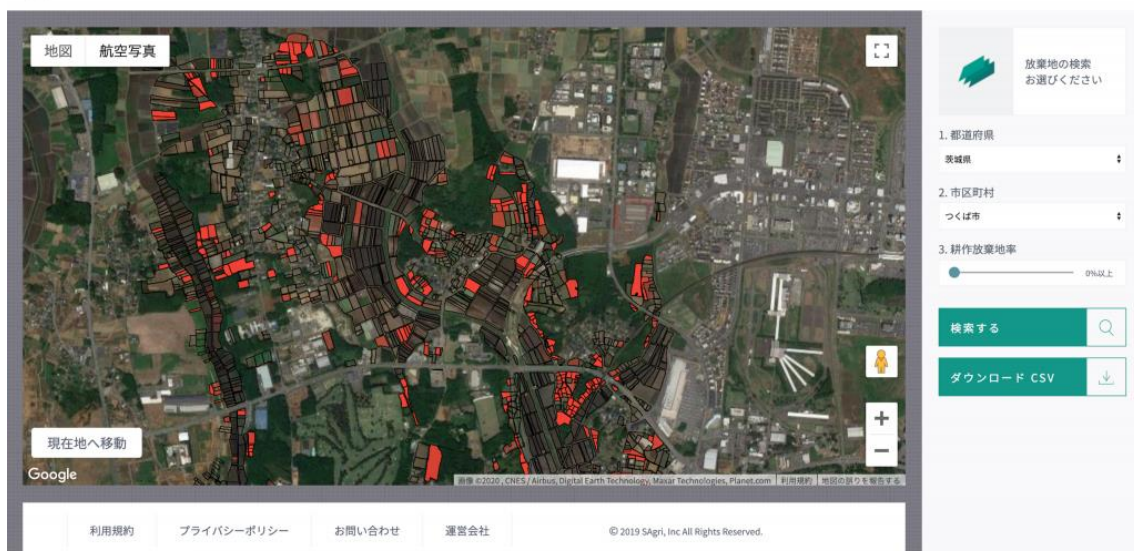

### 【現在の社会課題】

- ・日本国内では農業従事者の高齢化等に伴い、耕作されなくなった農地、いわゆる耕作放棄地の増加が危惧されています。
- ・全国の自治体において、毎年農地の利用状況調査が農地法に基づき義務付けられており、耕作放棄地や荒廃した農地の把握や早期改善は、国・自治体にとって重要な課題です。
- ・また実際の調査は、自治体の農業委員会委員が区域ごとに離散した農地を歩き回って目視確認し、結果を紙の地図に書き込み、更にその結果を自治体の職員がシステムへ入力するプロセスを踏みます。こうした調査の効率化や生産性向上を図ることで、適時・適切な実態把握が自治体に求められています。

こうした課題に対して、当社では自治体向けにデジタル地図上で耕作放棄地を把握するアプリ「ACTABA(アクタバ)」を展開し、農業委員会等による調査の負担軽減や耕作放棄地の早期発見を通じて有効活用・地域活性化に寄与します。

### 【ACTABA の仕組み】

衛星写真を使用し、農地の荒れ具合を人工知能(AI)が判断し、耕作放棄地とみられる土地を赤色で表示します。放棄されている疑い(耕作放棄地率)の高い場所ほど、赤色が濃くなります。

**ACTABA** ——— アクタバは「衛星データを活用した耕作放棄地の管理」に特化したサービスです。

耕作放棄地の判定精度は現状でも9割を超える正答率であり、また全国の自治体で広くお使いいただくことで ACTABA 自身が学習することから、アプリの精度が更に高まります。